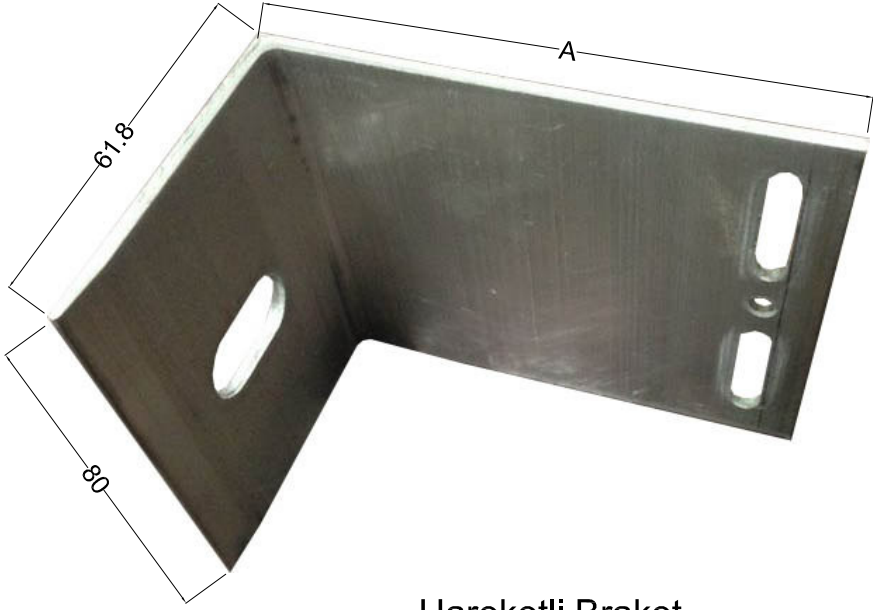

Hareketli Braket