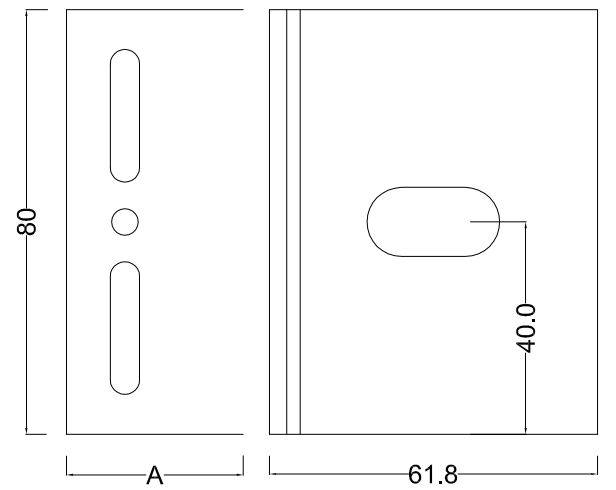

İzofix Sabit

A x 61.8 x 150 mm
80 x 61.8 x 150 mm
100 x 61.8 x 150 mm
120 x 61.8 x 150 mm
140 x 61.8 x 150 mm
160 x 61.8 x 150 mm
180 x 61.8 x 150 mm

İzofix Hareketli

A x 61.8 x 80 mm
80 x 61.8 x 80 mm
100 x 61.8 x 80 mm
120 x 61.8 x 80 mm
140 x 61.8 x 80 mm
160 x 61.8 x 80 mm
180 x 61.8 x 80 mm

Hareketli

Sabit

Sabit

Hareketli

Sabit

< Hareketli

A x 61.8 x 150 mm
80 x 61.8 x 150 mm
100 x 61.8 x 150 mm
120 x 61.8 x 150 mm
140 x 61.8 x 150 mm
160 x 61.8 x 150 mm
180 x 61.8 x 150 mm

A x 61.8 x 80 mm
80 x 61.8 x 80 mm
100 x 61.8 x 80 mm
120 x 61.8 x 80 mm
140 x 61.8 x 80 mm
160 x 61.8 x 80 mm
180 x 61.8 x 80 mm

A x 61.8 x 150 mm
60 x 61.8 x 150 mm
80 x 61.8 x 150 mm
100 x 61.8 x 150 mm
120 x 61.8 x 150 mm
140 x 61.8 x 150 mm
160 x 61.8 x 150 mm
180 x 61.8 x 150 mm

Braket Hareketli

A x 61.8 x 80 mm
60 x 61.8 x 80 mm
80 x 61.8 x 80 mm
100 x 61.8 x 80 mm
120 x 61.8 x 80 mm
140 x 61.8 x 80 mm
160 x 61.8 x 80 mm
180 x 61.8 x 80 mm

Braket Sabit

A x 61.8 x 150 mm
60 x 61.8 x 150 mm
80 x 61.8 x 150 mm
100 x 61.8 x 150 mm
120 x 61.8 x 150 mm
140 x 61.8 x 150 mm
160 x 61.8 x 150 mm
180 x 61.8 x 150 mm

Braket Hareketli

Braket Sabit