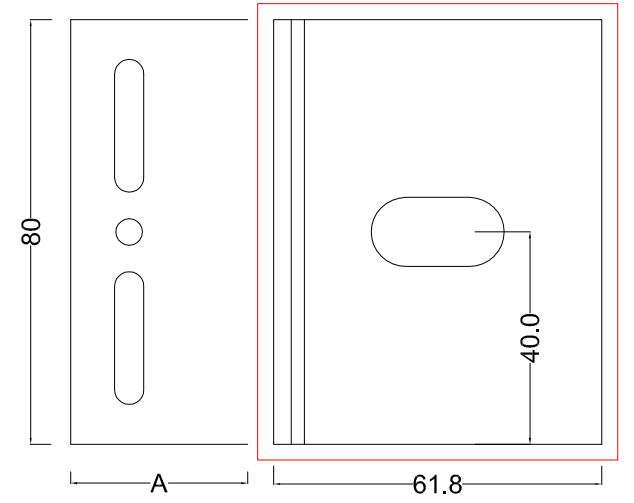

SİNERFLEX YAPIŞTIRMA SİSTEM

kod	profil	profil özellikleri	kod	profil	profil özellikleri
TP01	 <p>T Profil (50x50)</p>	renk : ral	LP01	 <p>L Profil (25x50)</p>	renk : ral
TP02	 <p>T Profil (70x50)</p>	renk : ral	LP02	 <p>L Profil (50x50)</p>	renk : ral
 <p>4x10 pop perçin</p>	 <p>4,8x25 Geniş kafa pop perçin (Ral renginde boyanabilir)</p>	 <p>Çelik Dübel</p>	 <p>Plastik Dübel</p>		
 <p>3,9x19 YHB (M.U.V)</p>	 <p>3,9x19 YSB (M.U.V)</p>	 <p>4,8x16 YSB (M.U.V)</p>	 <p>AKB 5,5x25 (M.U.V)</p>	 <p>Poliüretan Yapıştırıcı (600cc)</p>	
 <p>Hızlı Yapıştırıcı</p>	 <p>Çift taraf yapışkanlı bant</p>				

İzofix Sabit

A x 61.8 x 150 mm
80 x 61.8 x 150 mm
100 x 61.8 x 150 mm
120 x 61.8 x 150 mm
140 x 61.8 x 150 mm
160 x 61.8 x 150 mm
180 x 61.8 x 150 mm

İzofix Hareketli

A x 61.8 x 80 mm
80 x 61.8 x 80 mm
100 x 61.8 x 80 mm
120 x 61.8 x 80 mm
140 x 61.8 x 80 mm
160 x 61.8 x 80 mm
180 x 61.8 x 80 mm

Hareketli

Sabit

Sabit

Hareketli

Sabit

< Hareketli

A x 61.8 x 150 mm
80 x 61.8 x 150 mm
100 x 61.8 x 150 mm
120 x 61.8 x 150 mm
140 x 61.8 x 150 mm
160 x 61.8 x 150 mm
180 x 61.8 x 150 mm

A x 61.8 x 80 mm
80 x 61.8 x 80 mm
100 x 61.8 x 80 mm
120 x 61.8 x 80 mm
140 x 61.8 x 80 mm
160 x 61.8 x 80 mm
180 x 61.8 x 80 mm

A x 61.8 x 150 mm
60 x 61.8 x 150 mm
80 x 61.8 x 150 mm
100 x 61.8 x 150 mm
120 x 61.8 x 150 mm
140 x 61.8 x 150 mm
160 x 61.8 x 150 mm
180 x 61.8 x 150 mm

Braket Hareketli

A x 61.8 x 80 mm
60 x 61.8 x 80 mm
80 x 61.8 x 80 mm
100 x 61.8 x 80 mm
120 x 61.8 x 80 mm
140 x 61.8 x 80 mm
160 x 61.8 x 80 mm
180 x 61.8 x 80 mm