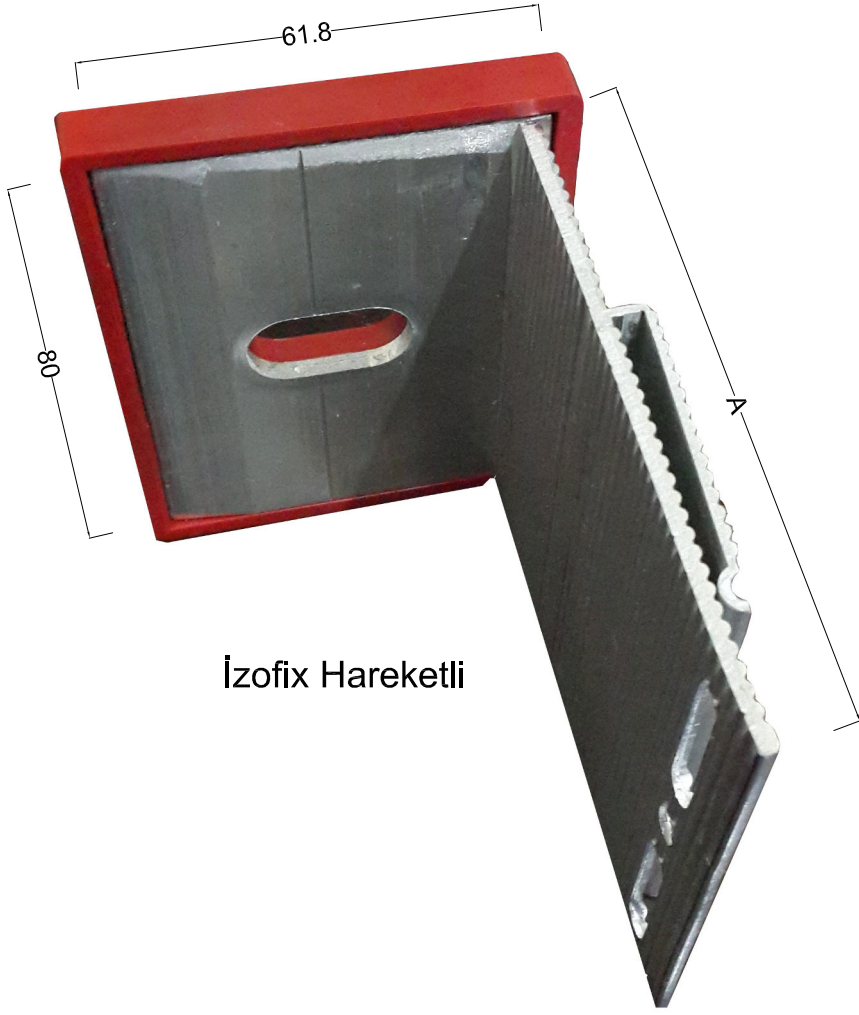

1. İZOFİX SABİT BRAKET
2. T PROFİL
3. İZOFİX HAREKETLİ BRAKET
4. POLİÜRETAN YAPIŞTIRICI VEYA ÇİFT TARAFLI YAPIŞKANLI BANT
5. SIVA
6. ISI YALITIMI
7. SU YALITIMI
8. SİNERFLEX
9. PLASTİK DÜBEL
10. ÇELİK DÜBEL
11. TAŞIYICI TUĞLA DUVAR
12. TAŞIYICI BETONARME KİRİŞ

SİNERFLEX YAPIŞTIRMA SİSTEM

kod	profil	profil özellikleri	kod	profil	profil özellikleri
TP01	 <p>T Profil (50x50)</p>	renk : ral	LP01	 <p>L Profil (25x50)</p>	renk : ral
TP02	 <p>T Profil (70x50)</p>	renk : ral	LP02	 <p>L Profil (50x50)</p>	renk : ral
 <p>4x10 pop perçin</p>	 <p>4,8x25 Geniş kafa pop perçin (Ral renginde boyanabilir)</p>	 <p>Çelik Dübel</p>	 <p>Plastik Dübel</p>		
 <p>3,9x19 YHB (M.U.V)</p>	 <p>3,9x19 YSB (M.U.V)</p>	 <p>4,8x16 YSB (M.U.V)</p>	 <p>AKB 5,5x25 (M.U.V)</p>	 <p>Poliüretan Yapıştırıcı (600cc)</p>	
 <p>Hızlı Yapıştırıcı</p>	 <p>Çift taraf yapışkanlı bant</p>				

İzofix Sabit

A x 61.8 x 150 mm
80 x 61.8 x 150 mm
100 x 61.8 x 150 mm
120 x 61.8 x 150 mm
140 x 61.8 x 150 mm
160 x 61.8 x 150 mm
180 x 61.8 x 150 mm

İzofix Hareketli

A x 61.8 x 80 mm
80 x 61.8 x 80 mm
100 x 61.8 x 80 mm
120 x 61.8 x 80 mm
140 x 61.8 x 80 mm
160 x 61.8 x 80 mm
180 x 61.8 x 80 mm

Hareketli

Sabit

Sabit

Hareketli

Sabit

< Hareketli

A x 61.8 x 150 mm
80 x 61.8 x 150 mm
100 x 61.8 x 150 mm
120 x 61.8 x 150 mm
140 x 61.8 x 150 mm
160 x 61.8 x 150 mm
180 x 61.8 x 150 mm

A x 61.8 x 80 mm
80 x 61.8 x 80 mm
100 x 61.8 x 80 mm
120 x 61.8 x 80 mm
140 x 61.8 x 80 mm
160 x 61.8 x 80 mm
180 x 61.8 x 80 mm