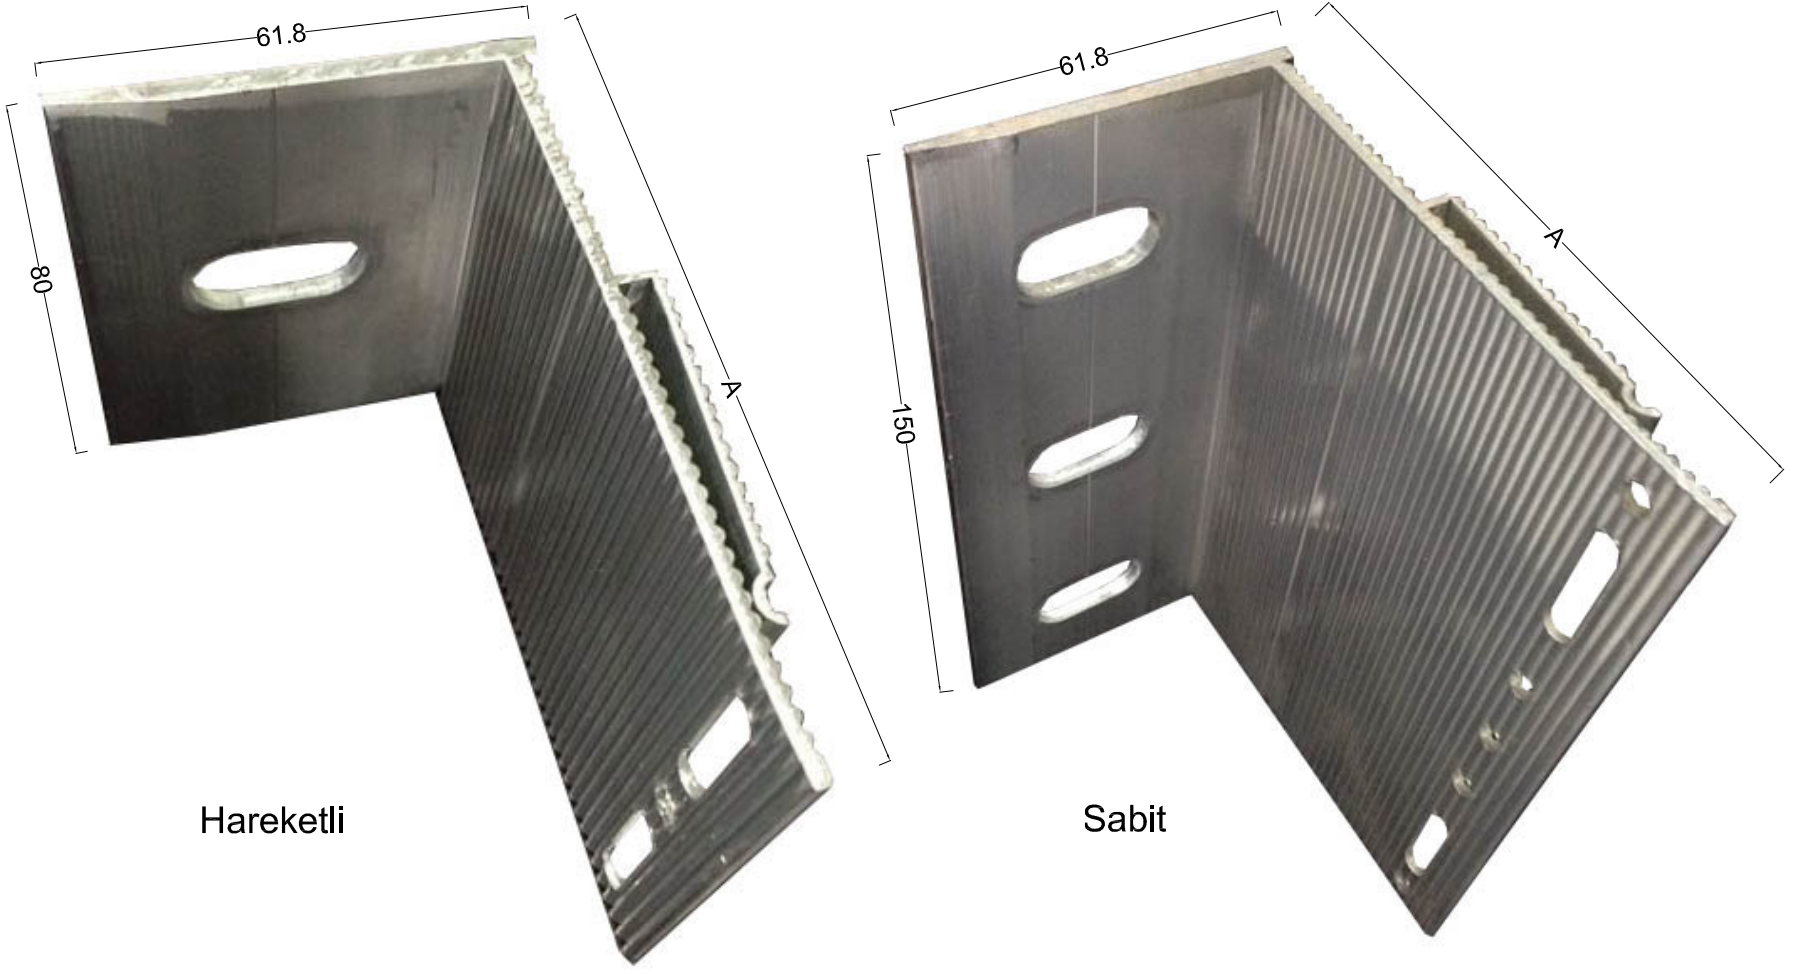

1. İZOFİX SABİT BRAKET
2. T PROFİL
3. İZOFİX HAREKETLİ BRAKET
4. POLİÜRETAN YAPIŞTIRICI VEYA ÇİFT TARAFLI YAPIŞKANLI BANT
5. SIVA
6. ISI YALITIMI
7. SU YALITIMI
8. SİNERFLEX
9. PLASTİK DÜBEL
10. ÇELİK DÜBEL
11. TAŞIYICI TUĞLA DUVAR
12. TAŞIYICI BETONARME KİRİŞ

SİNERFLEX YAPIŞTIRMA SİSTEM

kod	profil	profil özellikleri	kod	profil	profil özellikleri
TP01	 <p>T Profil (50x50)</p>	renk : ral	LP01	 <p>L Profil (25x50)</p>	renk : ral
TP02	 <p>T Profil (70x50)</p>	renk : ral	LP02	 <p>L Profil (50x50)</p>	renk : ral
 <p>4x10 pop perçin</p>	 <p>4,8x25 Geniş kafa pop perçin (Ral renginde boyanabilir)</p>	 <p>Çelik Dübel</p>	 <p>Plastik Dübel</p>		
 <p>3,9x19 YHB (M.U.V)</p>	 <p>3,9x19 YSB (M.U.V)</p>	 <p>4,8x16 YSB (M.U.V)</p>	 <p>AKB 5,5x25 (M.U.V)</p>	 <p>Poliüretan Yapıştırıcı (600cc)</p>	
 <p>Hızlı Yapıştırıcı</p>	 <p>Çift taraf yapışkanlı bant</p>				

İzofix Sabit

A x 61.8 x 150 mm
80 x 61.8 x 150 mm
100 x 61.8 x 150 mm
120 x 61.8 x 150 mm
140 x 61.8 x 150 mm
160 x 61.8 x 150 mm
180 x 61.8 x 150 mm

İzofix Hareketli

A x 61.8 x 80 mm
80 x 61.8 x 80 mm
100 x 61.8 x 80 mm
120 x 61.8 x 80 mm
140 x 61.8 x 80 mm
160 x 61.8 x 80 mm
180 x 61.8 x 80 mm

Hareketli

Sabit

Sabit

Hareketli

Sabit

< Hareketli

A x 61.8 x 150 mm
80 x 61.8 x 150 mm
100 x 61.8 x 150 mm
120 x 61.8 x 150 mm
140 x 61.8 x 150 mm
160 x 61.8 x 150 mm
180 x 61.8 x 150 mm

A x 61.8 x 80 mm
80 x 61.8 x 80 mm
100 x 61.8 x 80 mm
120 x 61.8 x 80 mm
140 x 61.8 x 80 mm
160 x 61.8 x 80 mm
180 x 61.8 x 80 mm