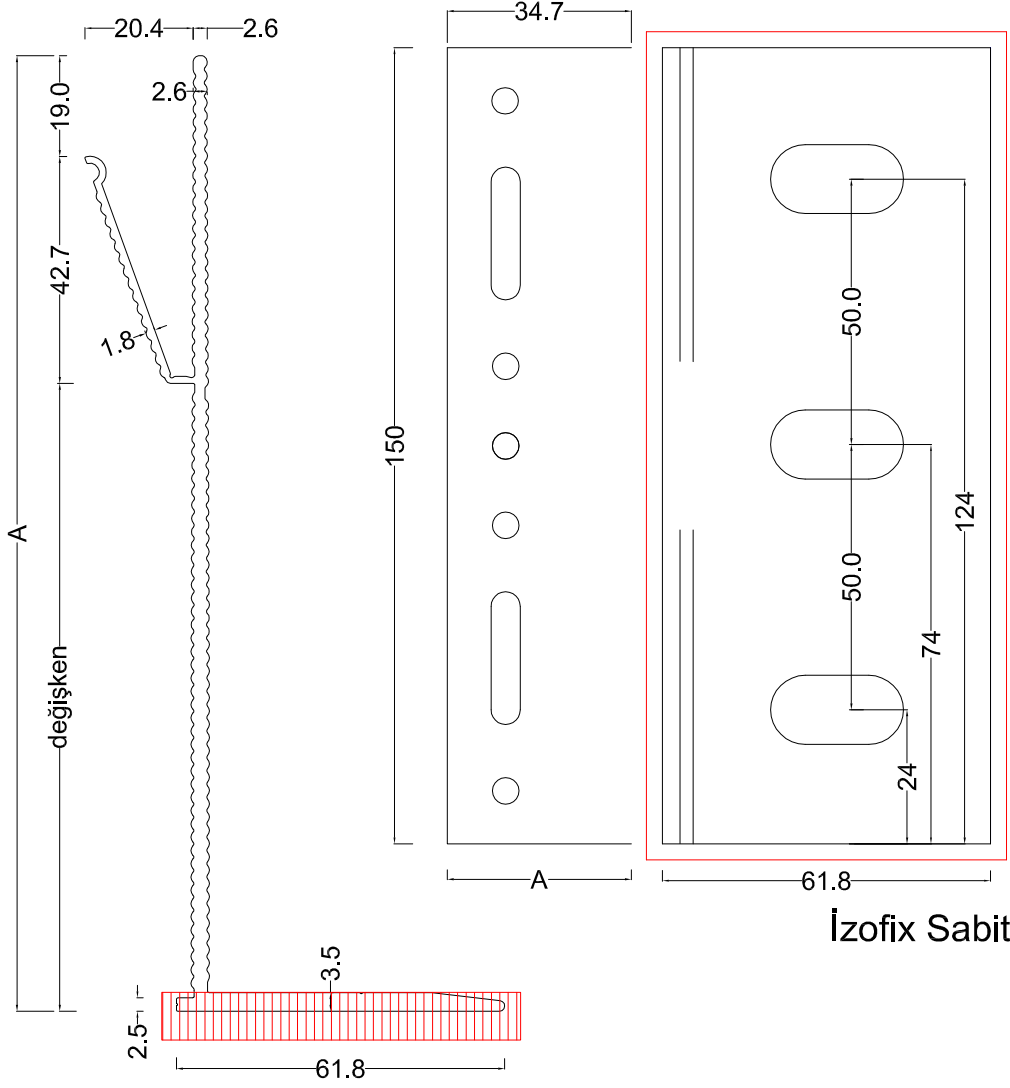

SİNERFLEX YAPIŞTIRMA SİSTEM

kod	profil	profil özellikleri	kod	profil	profil özellikleri
TP01	 <p>T Profil (50x50)</p>	renk : ral	LP01	 <p>L Profil (25x50)</p>	renk : ral
TP02	 <p>T Profil (70x50)</p>	renk : ral	LP02	 <p>L Profil (50x50)</p>	renk : ral
 <p>4x10 pop perçin</p>	 <p>4,8x25 Geniş kafa pop perçin (Ral renginde boyanabilir)</p>	 <p>Çelik Dübel</p>	 <p>Plastik Dübel</p>		
 <p>3,9x19 YHB (M.U.V)</p>	 <p>3,9x19 YSB (M.U.V)</p>	 <p>4,8x16 YSB (M.U.V)</p>	 <p>AKB 5,5x25 (M.U.V)</p>	 <p>Poliüretan Yapıştırıcı (600cc)</p>	
 <p>Hızlı Yapıştırıcı</p>	 <p>Çift taraf yapışkanlı bant</p>				

İzofix Sabit

A x 61.8 x 150 mm
80 x 61.8 x 150 mm
100 x 61.8 x 150 mm
120 x 61.8 x 150 mm
140 x 61.8 x 150 mm
160 x 61.8 x 150 mm
180 x 61.8 x 150 mm

İzofix Hareketli

A x 61.8 x 80 mm
80 x 61.8 x 80 mm
100 x 61.8 x 80 mm
120 x 61.8 x 80 mm
140 x 61.8 x 80 mm
160 x 61.8 x 80 mm
180 x 61.8 x 80 mm

Hareketli

Sabit

Sabit

Hareketli

Sabit

< Hareketli

A x 61.8 x 150 mm
80 x 61.8 x 150 mm
100 x 61.8 x 150 mm
120 x 61.8 x 150 mm
140 x 61.8 x 150 mm
160 x 61.8 x 150 mm
180 x 61.8 x 150 mm

A x 61.8 x 80 mm
80 x 61.8 x 80 mm
100 x 61.8 x 80 mm
120 x 61.8 x 80 mm
140 x 61.8 x 80 mm
160 x 61.8 x 80 mm
180 x 61.8 x 80 mm

Braket Sabit

A x 61.8 x 150 mm
60 x 61.8 x 150 mm
80 x 61.8 x 150 mm
100 x 61.8 x 150 mm
120 x 61.8 x 150 mm
140 x 61.8 x 150 mm
160 x 61.8 x 150 mm
180 x 61.8 x 150 mm

Braket Hareketli

Braket Sabit