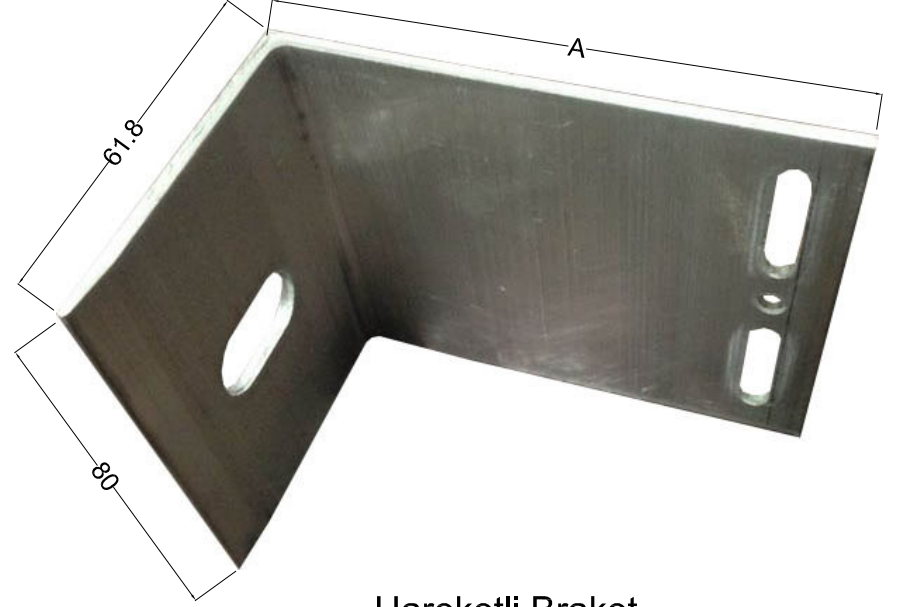

Hareketli

Sabit

Sabit

Hareketli

Sabit

< Hareketli

A x 61.8 x 150 mm
80 x 61.8 x 150 mm
100 x 61.8 x 150 mm
120 x 61.8 x 150 mm
140 x 61.8 x 150 mm
160 x 61.8 x 150 mm
180 x 61.8 x 150 mm

A x 61.8 x 80 mm
80 x 61.8 x 80 mm
100 x 61.8 x 80 mm
120 x 61.8 x 80 mm
140 x 61.8 x 80 mm
160 x 61.8 x 80 mm
180 x 61.8 x 80 mm

Smartfix

ÖN GÖRÜNÜŞ

YAN GÖRÜNÜŞ

Sabit Braket

Hareketli Braket

BRAKET 3mm

Braket Sabit

Braket Sabit

A x 61.8 x 150 mm
60 x 61.8 x 150 mm
80 x 61.8 x 150 mm
100 x 61.8 x 150 mm
120 x 61.8 x 150 mm
140 x 61.8 x 150 mm
160 x 61.8 x 150 mm
180 x 61.8 x 150 mm

Braket Hareketli

A x 61.8 x 80 mm
60 x 61.8 x 80 mm
80 x 61.8 x 80 mm
100 x 61.8 x 80 mm
120 x 61.8 x 80 mm
140 x 61.8 x 80 mm
160 x 61.8 x 80 mm
180 x 61.8 x 80 mm