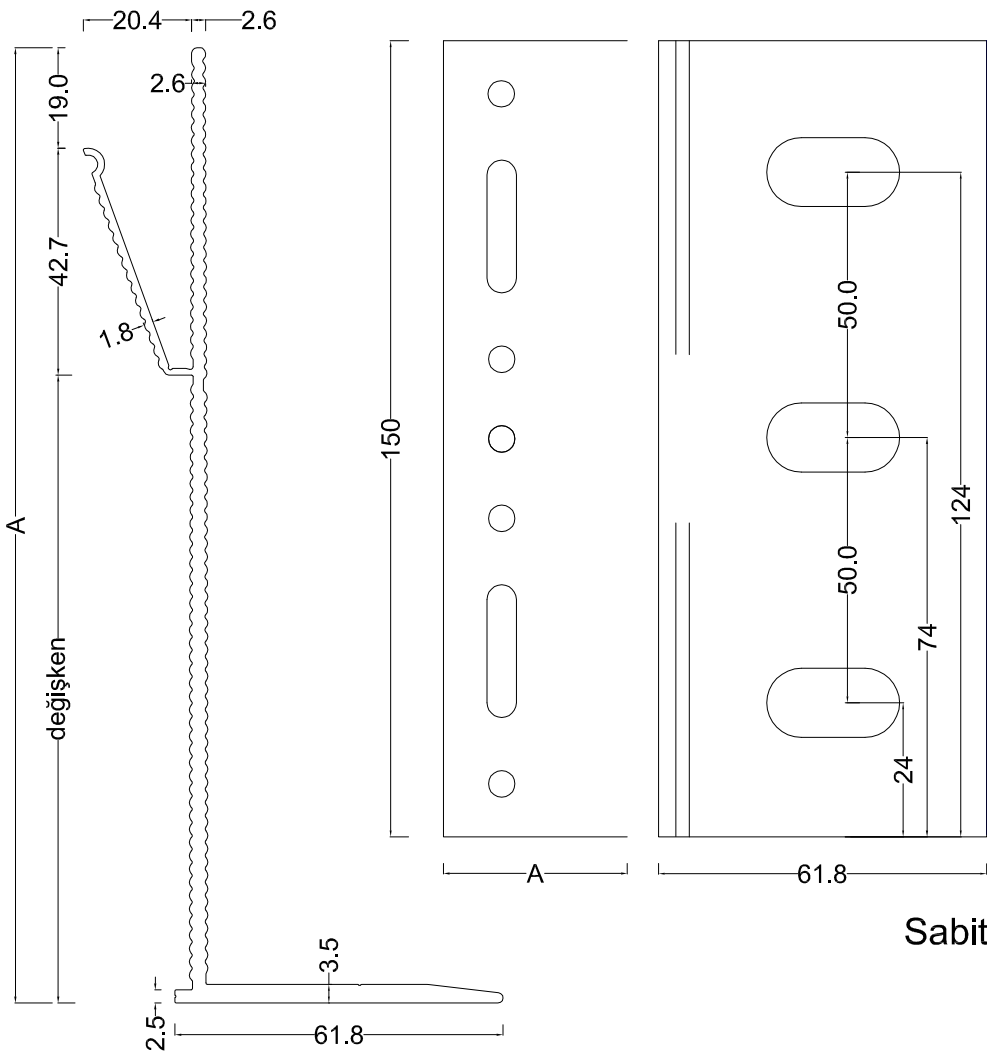

SİNERFLEX YAPIŞTIRMA SİSTEM

kod	profil	profil özellikleri	kod	profil	profil özellikleri
TP01	 <p>T Profil (50x50)</p>	renk : ral	LP01	 <p>L Profil (25x50)</p>	renk : ral
TP02	 <p>T Profil (70x50)</p>	renk : ral	LP02	 <p>L Profil (50x50)</p>	renk : ral
 <p>4x10 pop perçin</p>	 <p>4,8x25 Geniş kafa pop perçin (Ral renginde boyanabilir)</p>	 <p>Çelik Dübel</p>	 <p>Plastik Dübel</p>		
 <p>3,9x19 YHB (M.U.V)</p>	 <p>3,9x19 YSB (M.U.V)</p>	 <p>4,8x16 YSB (M.U.V)</p>	 <p>AKB 5,5x25 (M.U.V)</p>	 <p>Poliüretan Yapıştırıcı (600cc)</p>	
 <p>Hızlı Yapıştırıcı</p>	 <p>Çift taraf yapışkanlı bant</p>				

İzofix Sabit

A x 61.8 x 150 mm
80 x 61.8 x 150 mm
100 x 61.8 x 150 mm
120 x 61.8 x 150 mm
140 x 61.8 x 150 mm
160 x 61.8 x 150 mm
180 x 61.8 x 150 mm

İzofix Hareketli

A x 61.8 x 80 mm
80 x 61.8 x 80 mm
100 x 61.8 x 80 mm
120 x 61.8 x 80 mm
140 x 61.8 x 80 mm
160 x 61.8 x 80 mm
180 x 61.8 x 80 mm

Hareketli

Sabit

Sabit

Hareketli

Sabit

< Hareketli

A x 61.8 x 150 mm
80 x 61.8 x 150 mm
100 x 61.8 x 150 mm
120 x 61.8 x 150 mm
140 x 61.8 x 150 mm
160 x 61.8 x 150 mm
180 x 61.8 x 150 mm

A x 61.8 x 80 mm
80 x 61.8 x 80 mm
100 x 61.8 x 80 mm
120 x 61.8 x 80 mm
140 x 61.8 x 80 mm
160 x 61.8 x 80 mm
180 x 61.8 x 80 mm

A x 61.8 x 150 mm
60 x 61.8 x 150 mm
80 x 61.8 x 150 mm
100 x 61.8 x 150 mm
120 x 61.8 x 150 mm
140 x 61.8 x 150 mm
160 x 61.8 x 150 mm
180 x 61.8 x 150 mm

Braket Hareketli

A x 61.8 x 80 mm
60 x 61.8 x 80 mm
80 x 61.8 x 80 mm
100 x 61.8 x 80 mm
120 x 61.8 x 80 mm
140 x 61.8 x 80 mm
160 x 61.8 x 80 mm
180 x 61.8 x 80 mm