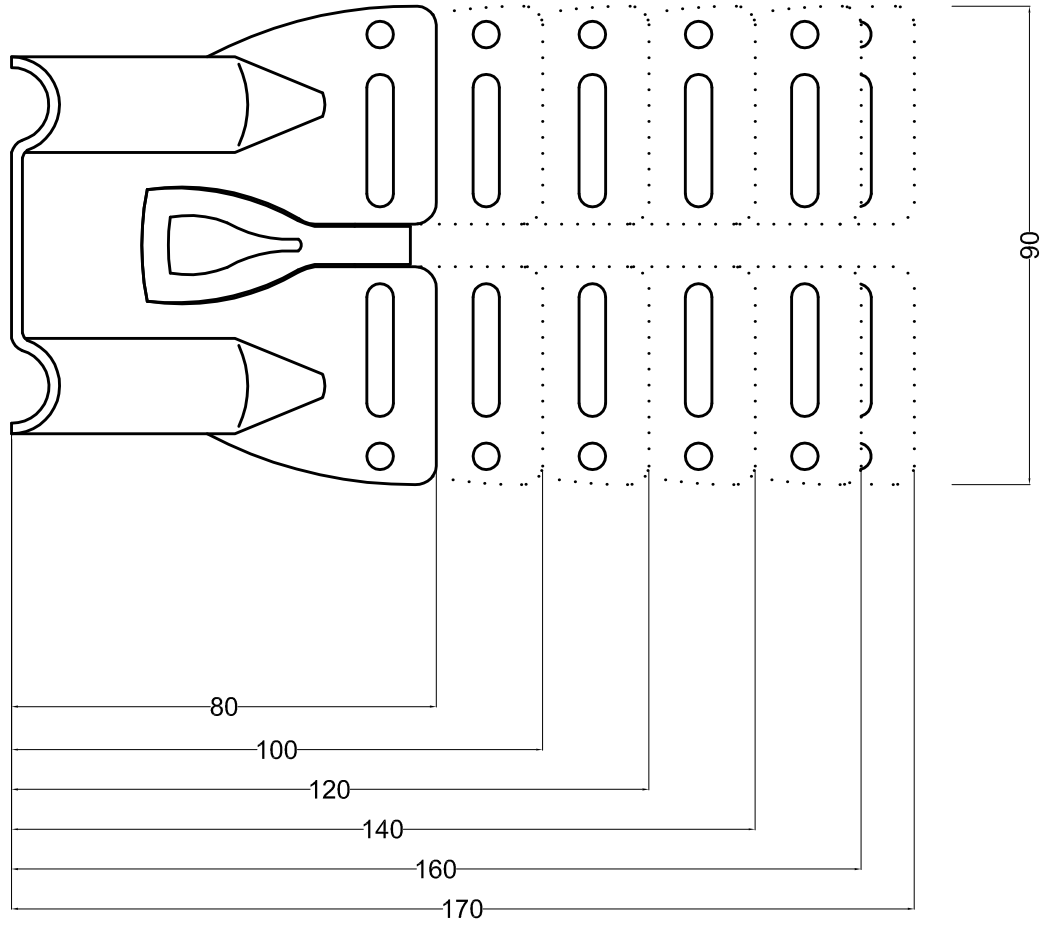

YAN GÖRÜNÜŞ