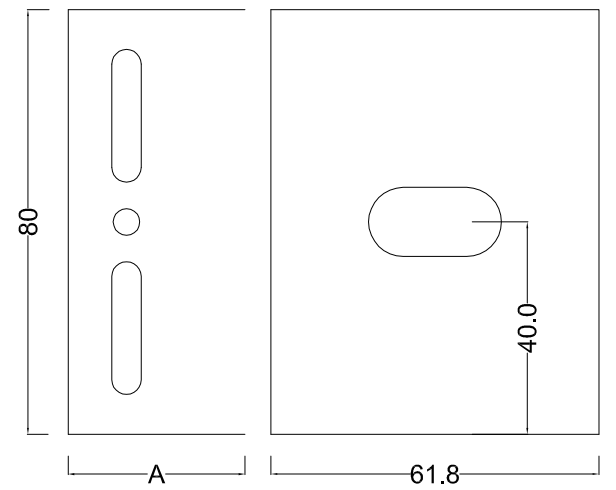

İzofix Sabit

A x 61.8 x 150 mm
80 x 61.8 x 150 mm
100 x 61.8 x 150 mm
120 x 61.8 x 150 mm
140 x 61.8 x 150 mm
160 x 61.8 x 150 mm
180 x 61.8 x 150 mm

İzofix Hareketli

A x 61.8 x 80 mm
80 x 61.8 x 80 mm
100 x 61.8 x 80 mm
120 x 61.8 x 80 mm
140 x 61.8 x 80 mm
160 x 61.8 x 80 mm
180 x 61.8 x 80 mm

Hareketli

Sabit

Sabit

Hareketli

Sabit

< Hareketli

A x 61.8 x 150 mm
80 x 61.8 x 150 mm
100 x 61.8 x 150 mm
120 x 61.8 x 150 mm
140 x 61.8 x 150 mm
160 x 61.8 x 150 mm
180 x 61.8 x 150 mm

A x 61.8 x 80 mm
80 x 61.8 x 80 mm
100 x 61.8 x 80 mm
120 x 61.8 x 80 mm
140 x 61.8 x 80 mm
160 x 61.8 x 80 mm
180 x 61.8 x 80 mm

Smartfix

ÖN GÖRÜNÜŞ

YAN GÖRÜNÜŞ

Sabit Braket

Hareketli Braket

BRAKET 3mm

Braket Sabit

Braket Sabit

A x 61.8 x 150 mm
60 x 61.8 x 150 mm
80 x 61.8 x 150 mm
100 x 61.8 x 150 mm
120 x 61.8 x 150 mm
140 x 61.8 x 150 mm
160 x 61.8 x 150 mm
180 x 61.8 x 150 mm

Braket Hareketli

A x 61.8 x 80 mm
60 x 61.8 x 80 mm
80 x 61.8 x 80 mm
100 x 61.8 x 80 mm
120 x 61.8 x 80 mm
140 x 61.8 x 80 mm
160 x 61.8 x 80 mm
180 x 61.8 x 80 mm